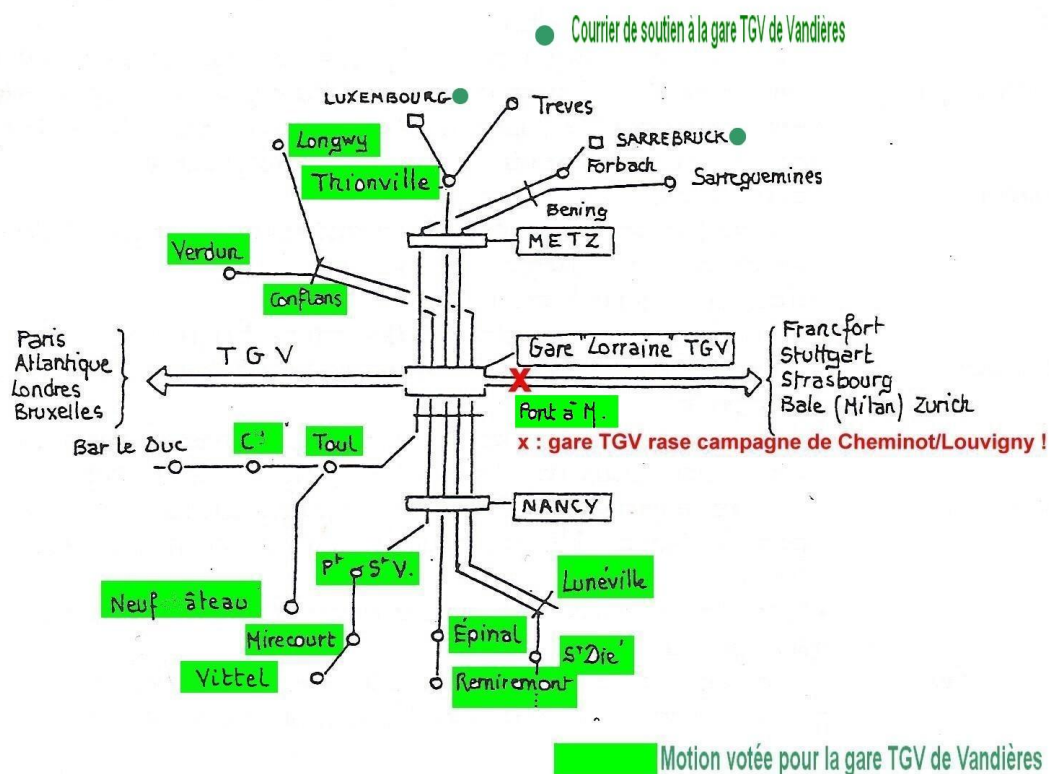

Motions en faveur de la gare TGV Lorraine de Vandières

(dont la réalisation est prévue dans le Protocole additionnel à la Convention de réalisation et de financement du TGV Est Européen signé le 7 novembre 2000)

Situation au 11/05/2017

Délibérations/Motions (Öffentliche Stadtratentscheidungen)

Communes, Communautés de communes ou Pays	Date de la résolution	Population
Motion de la commune de VANDIERES (Meurthe et Moselle) ●	13/10/2000 renouvelée le 26/10/2001,	977 h
Motion du Pays du Val de Lorraine	13/11/2001 19/4/2007 et 26/12/2008	
Motion de la Ville d'EPINAL (Vosges) ●	19 décembre 2002	38 200 h
Motion de la commune de VANDIERES (Meurthe et Moselle) ●	04 juin 2004	977 h
Motion de la Chambre de Commerce et d'Industrie des Vosges	20 mars 2006	
Motion de la Ville d'EPINAL (Vosges) (renouvellement) ●	11 mai 2006	38 200 h
Motion de la commune de VANDIERES (Meurthe et Moselle) (renouvellement) ●	18 décembre 2006	977 h
Motion de la Ville de LONGUYON (Meurthe et Moselle) ●	3 septembre 2007	5 985 h
Motion de la Ville de JARNY en Jarnisy (Meurthe et Moselle) ●	10 septembre 2007	8 607 h